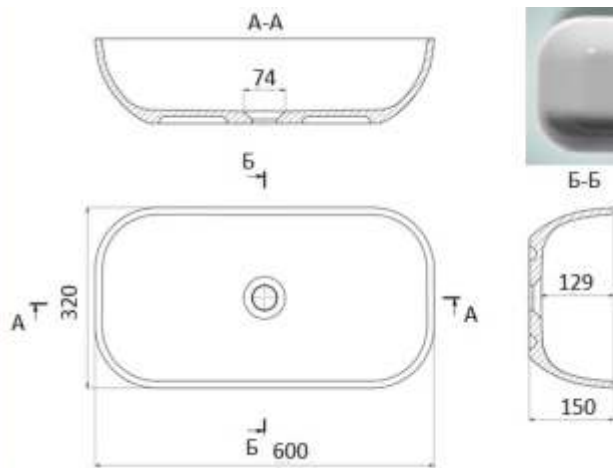

Каталог раковин на стільницю

АНАБЕЛЬ