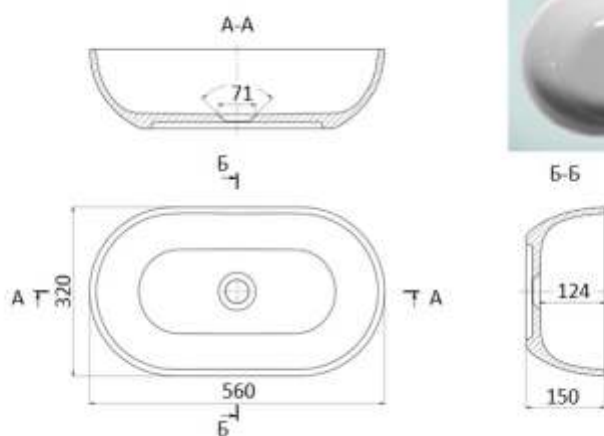

# Каталог раковин на стільницю

АНАБЕЛЬ

Б-Б

КИРА

Б-Б

# Каталог раковин серії Стандарт

**КВАДРО**

**КВАДРО**

У раковин зі скла шириною 700мм і 750мм ширина чаші 520мм

# Каталог раковин серії Стандарт

**ЭЛИС**

У раковин зі скла шириною 700мм і 75мм ширина чаші 520мм