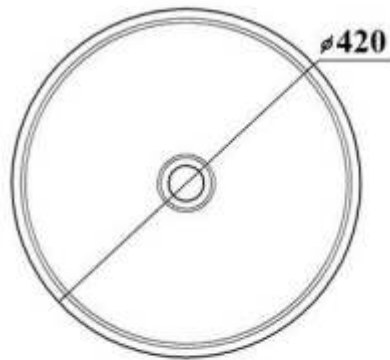

Каталог раковин на стільницю