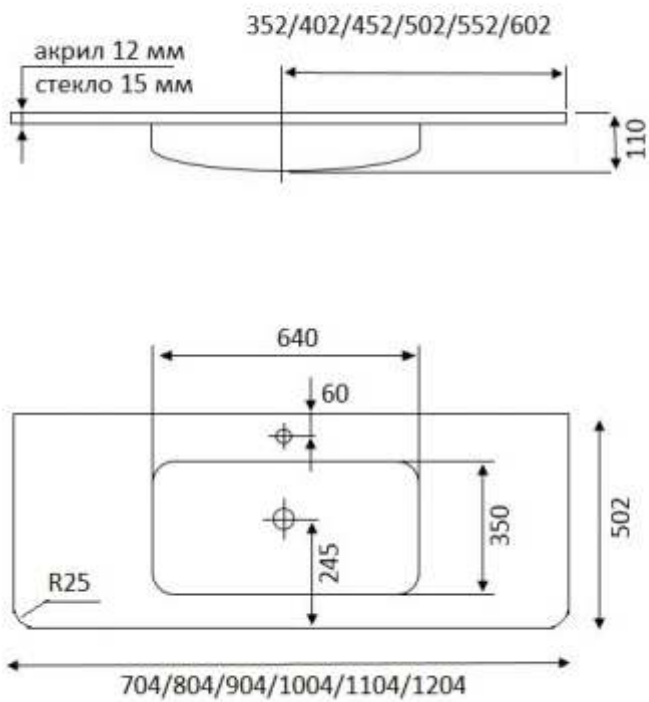

Каталог раковин серії R25