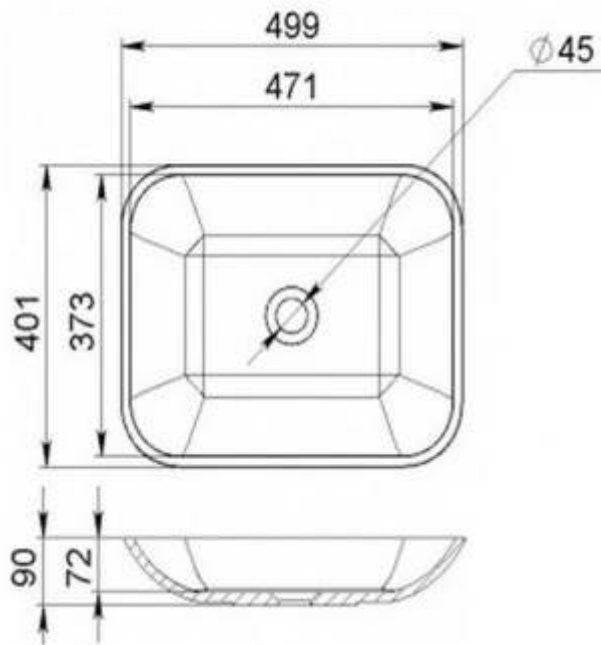

# Каталог раковин на стільницю

A	B
700	676
800	776
900	876
1000	976
1050	1026
1100	1076
1200	1176
1300	1276

КОРНЕР

КВАДРО

АЛИНА

# Каталог раковин серії Стандарт

**КВАДРО**

**КВАДРО**

У раковин зі скла шириною 700мм і 750мм ширина чаші 520мм

# Каталог раковин серії Стандарт

**ЭЛИС**

У раковин зі скла шириною 700мм і 75мм ширина чаші 520мм