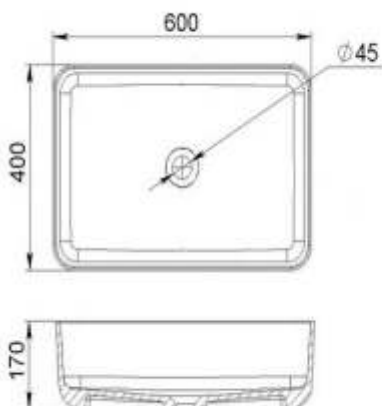

Каталог раковин на стільницю

ТИНА