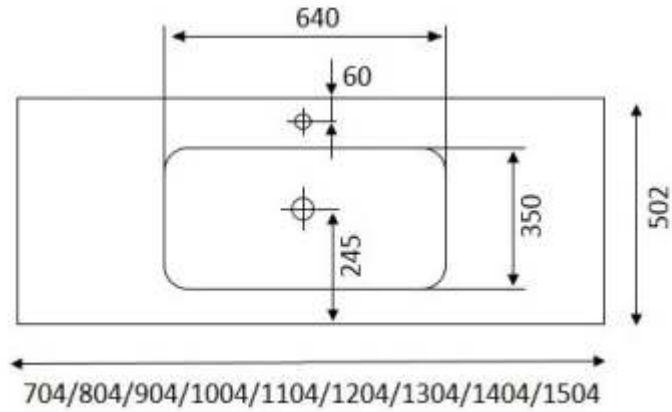

# Каталог раковин серії Стандарт

**КВАДРО**

**КВАДРО**

У раковин зі скла шириною 700мм і 750мм ширина чаші 520мм

# Каталог раковин серії Стандарт

**ЭЛИС**

У раковин зі скла шириною 700мм і 75мм ширина чаші 520мм