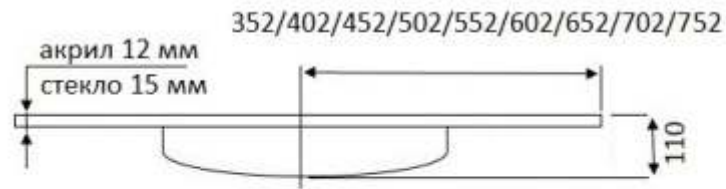

# Каталог раковин на стільницю

АНАБЕЛЬ

Б-Б

КИРА

Б-Б

# Каталог раковин серії Стандарт

**КВАДРО**

**КВАДРО**

У раковин зі скла шириною 700мм і 750мм ширина чаші 520мм