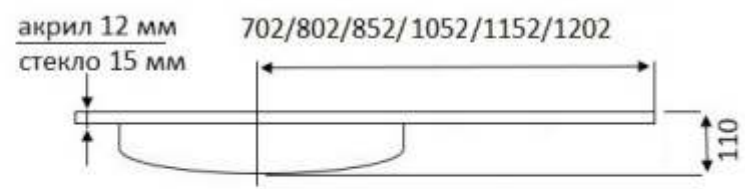

# Каталог раковин серії Стандарт

**КВАДРО**

**КВАДРО**

У раковин зі скла шириною 700мм і 750мм ширина чаші 520мм