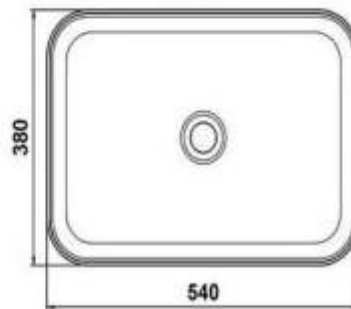

Каталог раковин на стільницю

ТИНА