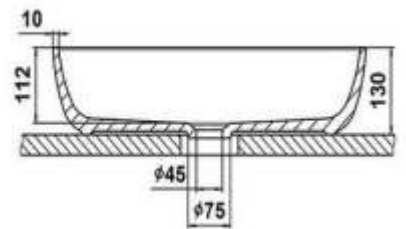

Каталог раковин на стільницю

ТИНА