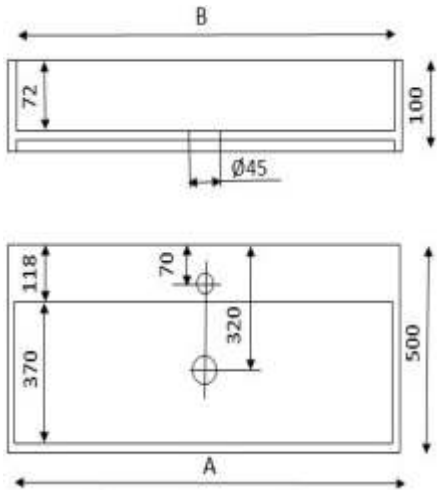

# Каталог раковин на стільницю

A	B
700	676
800	776
900	876
1000	976
1050	1026
1100	1076
1200	1176
1300	1276

КОРНЕР

КВАДРО

АЛИНА

# Каталог раковин серії Стандарт

**КВАДРО**

**КВАДРО**

У раковин зі скла шириною 700мм і 750мм ширина чаші 520мм

# Каталог раковин серії Стандарт

**ЭЛИС**

У раковин зі скла шириною 700мм і 75мм ширина чаші 520мм