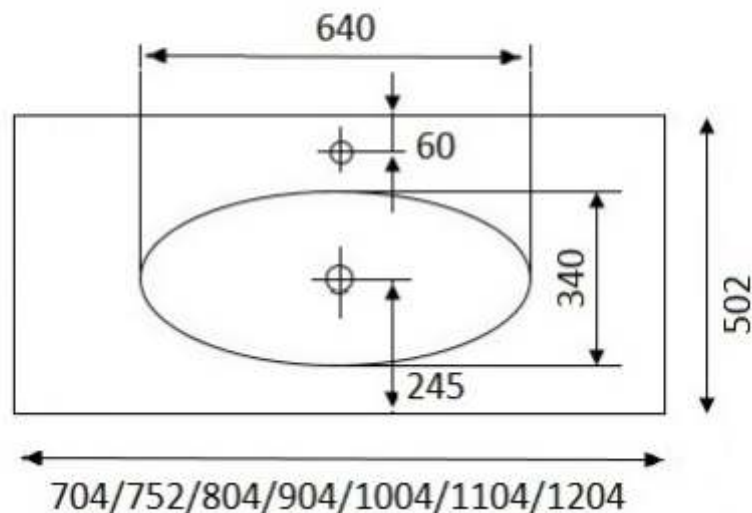

# Каталог раковин серії Стандарт

**КВАДРО**

**КВАДРО**

У раковин зі скла шириною 700мм і 750мм ширина чаші 520мм

# Каталог раковин серії Стандарт

**ЭЛИС**

У раковин зі скла шириною 700мм і 75мм ширина чаші 520мм