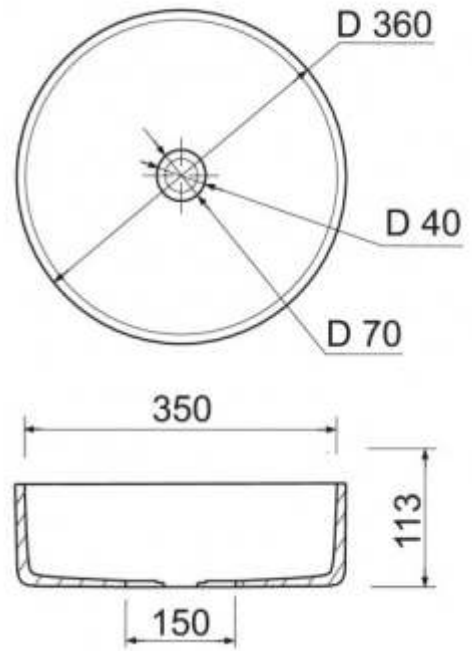

Каталог раковин на стільницю

ГАЛА