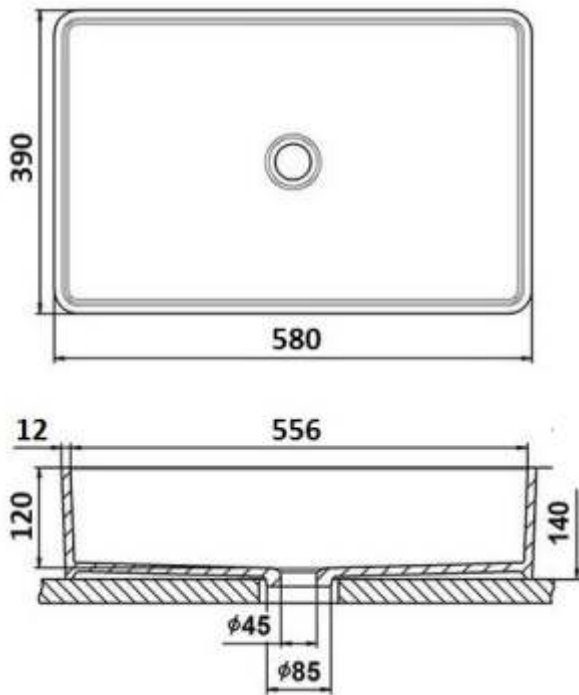

Каталог раковин на стільницю

КУБЕ 400