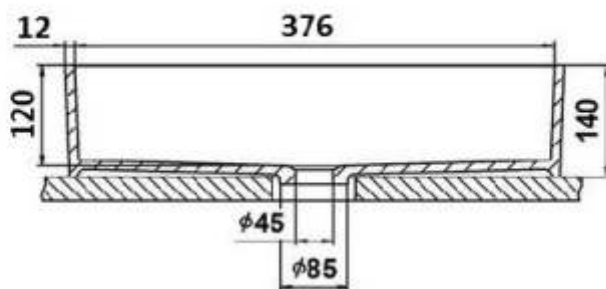

# Каталог раковин на стільницю

АНАБЕЛЬ

Б-Б

КИРА

Б-Б

# Каталог раковин серії Стандарт

**КВАДРО**

**КВАДРО**

У раковин зі скла шириною 700мм і 750мм ширина чаші 520мм

# Каталог раковин серії Стандарт

**ЭЛИС**

У раковин зі скла шириною 700мм і 75мм ширина чаші 520мм