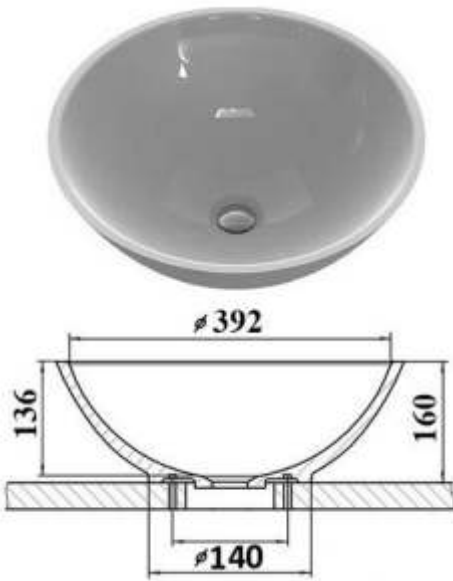

Каталог раковин на стільницю