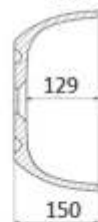

## САН МАРТИН

# Каталог раковин на стільницю

АНАБЕЛЬ

Б-Б

КИРА

Б-Б

# Каталог раковин серії Стандарт

**КВАДРО**

**КВАДРО**

У раковин зі скла шириною 700мм і 750мм ширина чаші 520мм

# Каталог раковин серії Стандарт

**ЭЛИС**

У раковин зі скла шириною 700мм і 75мм ширина чаші 520мм