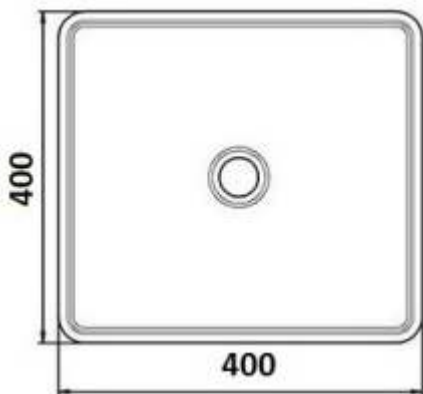

Каталог раковин на стільницю

КУБЕ 400