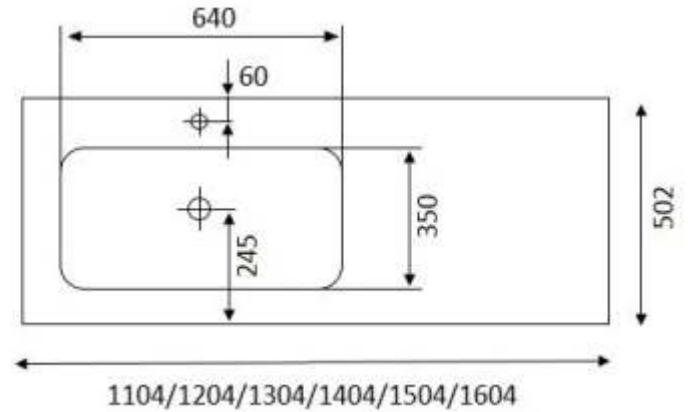

# Каталог раковин серії Стандарт

**КВАДРО**

**КВАДРО**

У раковин зі скла шириною 700мм і 750мм ширина чаші 520мм

# Каталог раковин серії Стандарт

**ЭЛИС**

У раковин зі скла шириною 700мм і 75мм ширина чаші 520мм