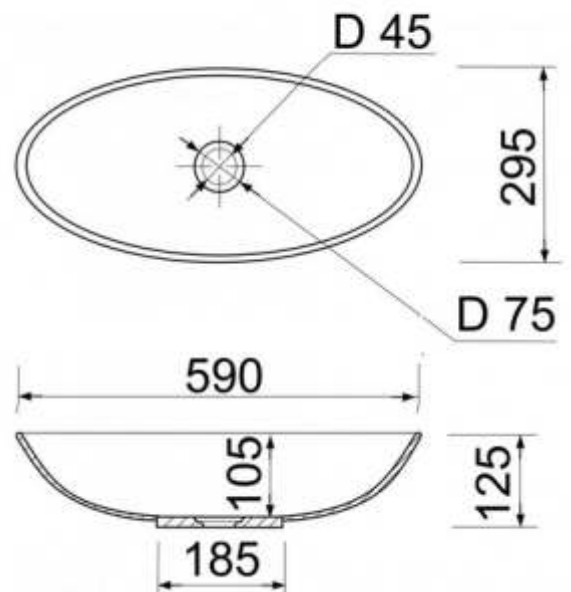

# Каталог раковин на стільницю

A	B
700	676
800	776
900	876
1000	976
1050	1026
1100	1076
1200	1176
1300	1276

КОРНЕР

КВАДРО

АЛИНА

# Каталог раковин серії Стандарт

**КВАДРО**

**КВАДРО**

У раковин зі скла шириною 700мм і 750мм ширина чаші 520мм

# Каталог раковин серії Стандарт

**ЭЛИС**

У раковин зі скла шириною 700мм і 75мм ширина чаші 520мм