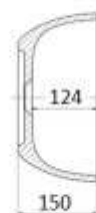

# Каталог раковин на стільницю

АНАБЕЛЬ

Б-Б

КИРА

Б-Б

# Каталог раковин серії Стандарт

**КВАДРО**

**КВАДРО**

У раковин зі скла шириною 700мм і 750мм ширина чаші 520мм

# Каталог раковин серії Стандарт

**ЭЛИС**

У раковин зі скла шириною 700мм і 75мм ширина чаші 520мм