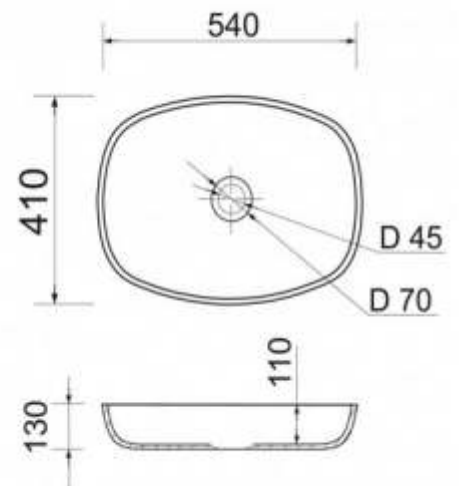

Каталог раковин на стільницю

ЛЮСИ