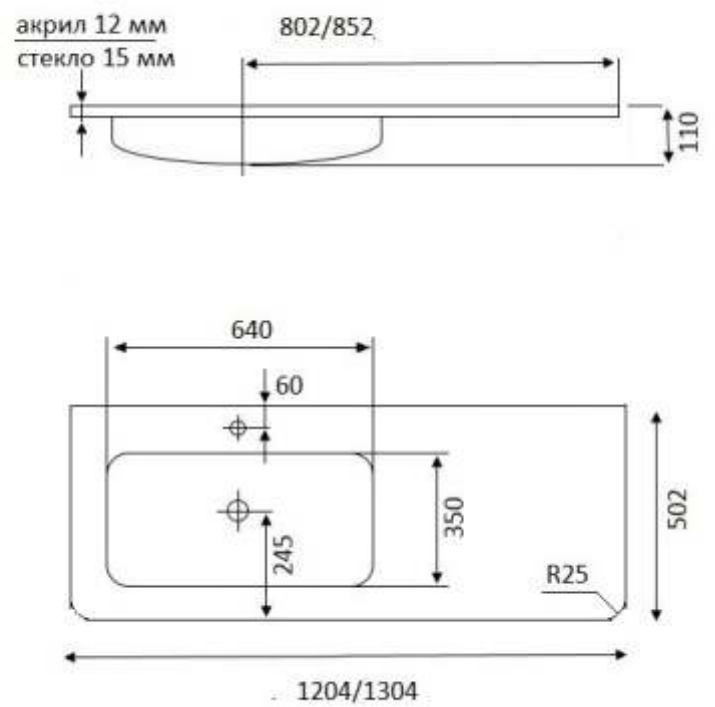

Каталог раковин серії R25