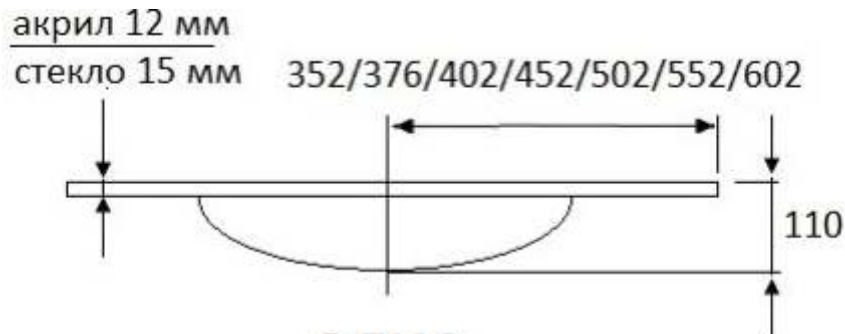

# Каталог раковин серії Стандарт

**КВАДРО**

**КВАДРО**

У раковин зі скла шириною 700мм і 750мм ширина чаші 520мм

# Каталог раковин серії Стандарт

**ЭЛИС**

У раковин зі скла шириною 700мм і 75мм ширина чаші 520мм