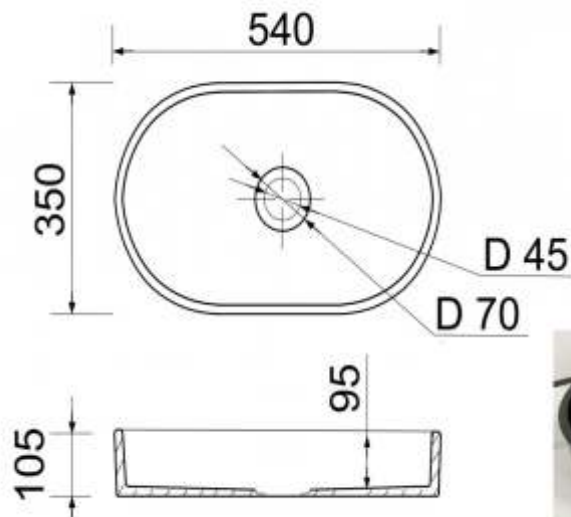

Каталог раковин на стільницю

ГАЛА