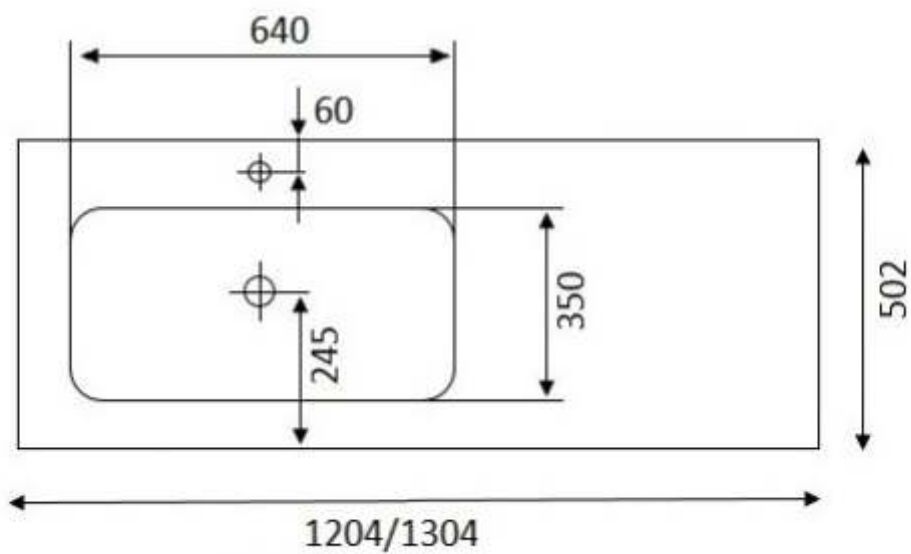

Каталог раковин серії Стандарт В-2

(для тумб БАТИСТА Вар - 2 и 6)

КВАДРО