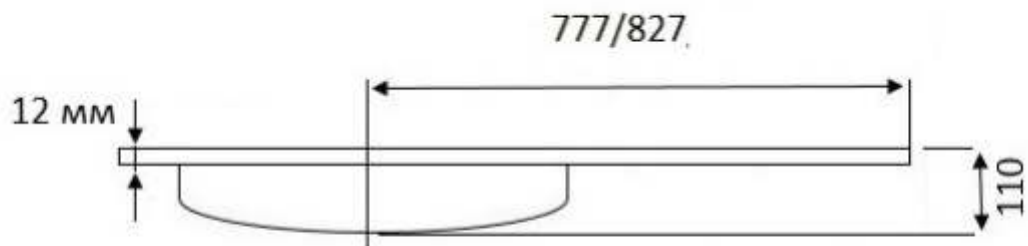

Каталог раковин серії Стандарт В-2

(для тумб БАТИСТА Вар - 2 и 6)